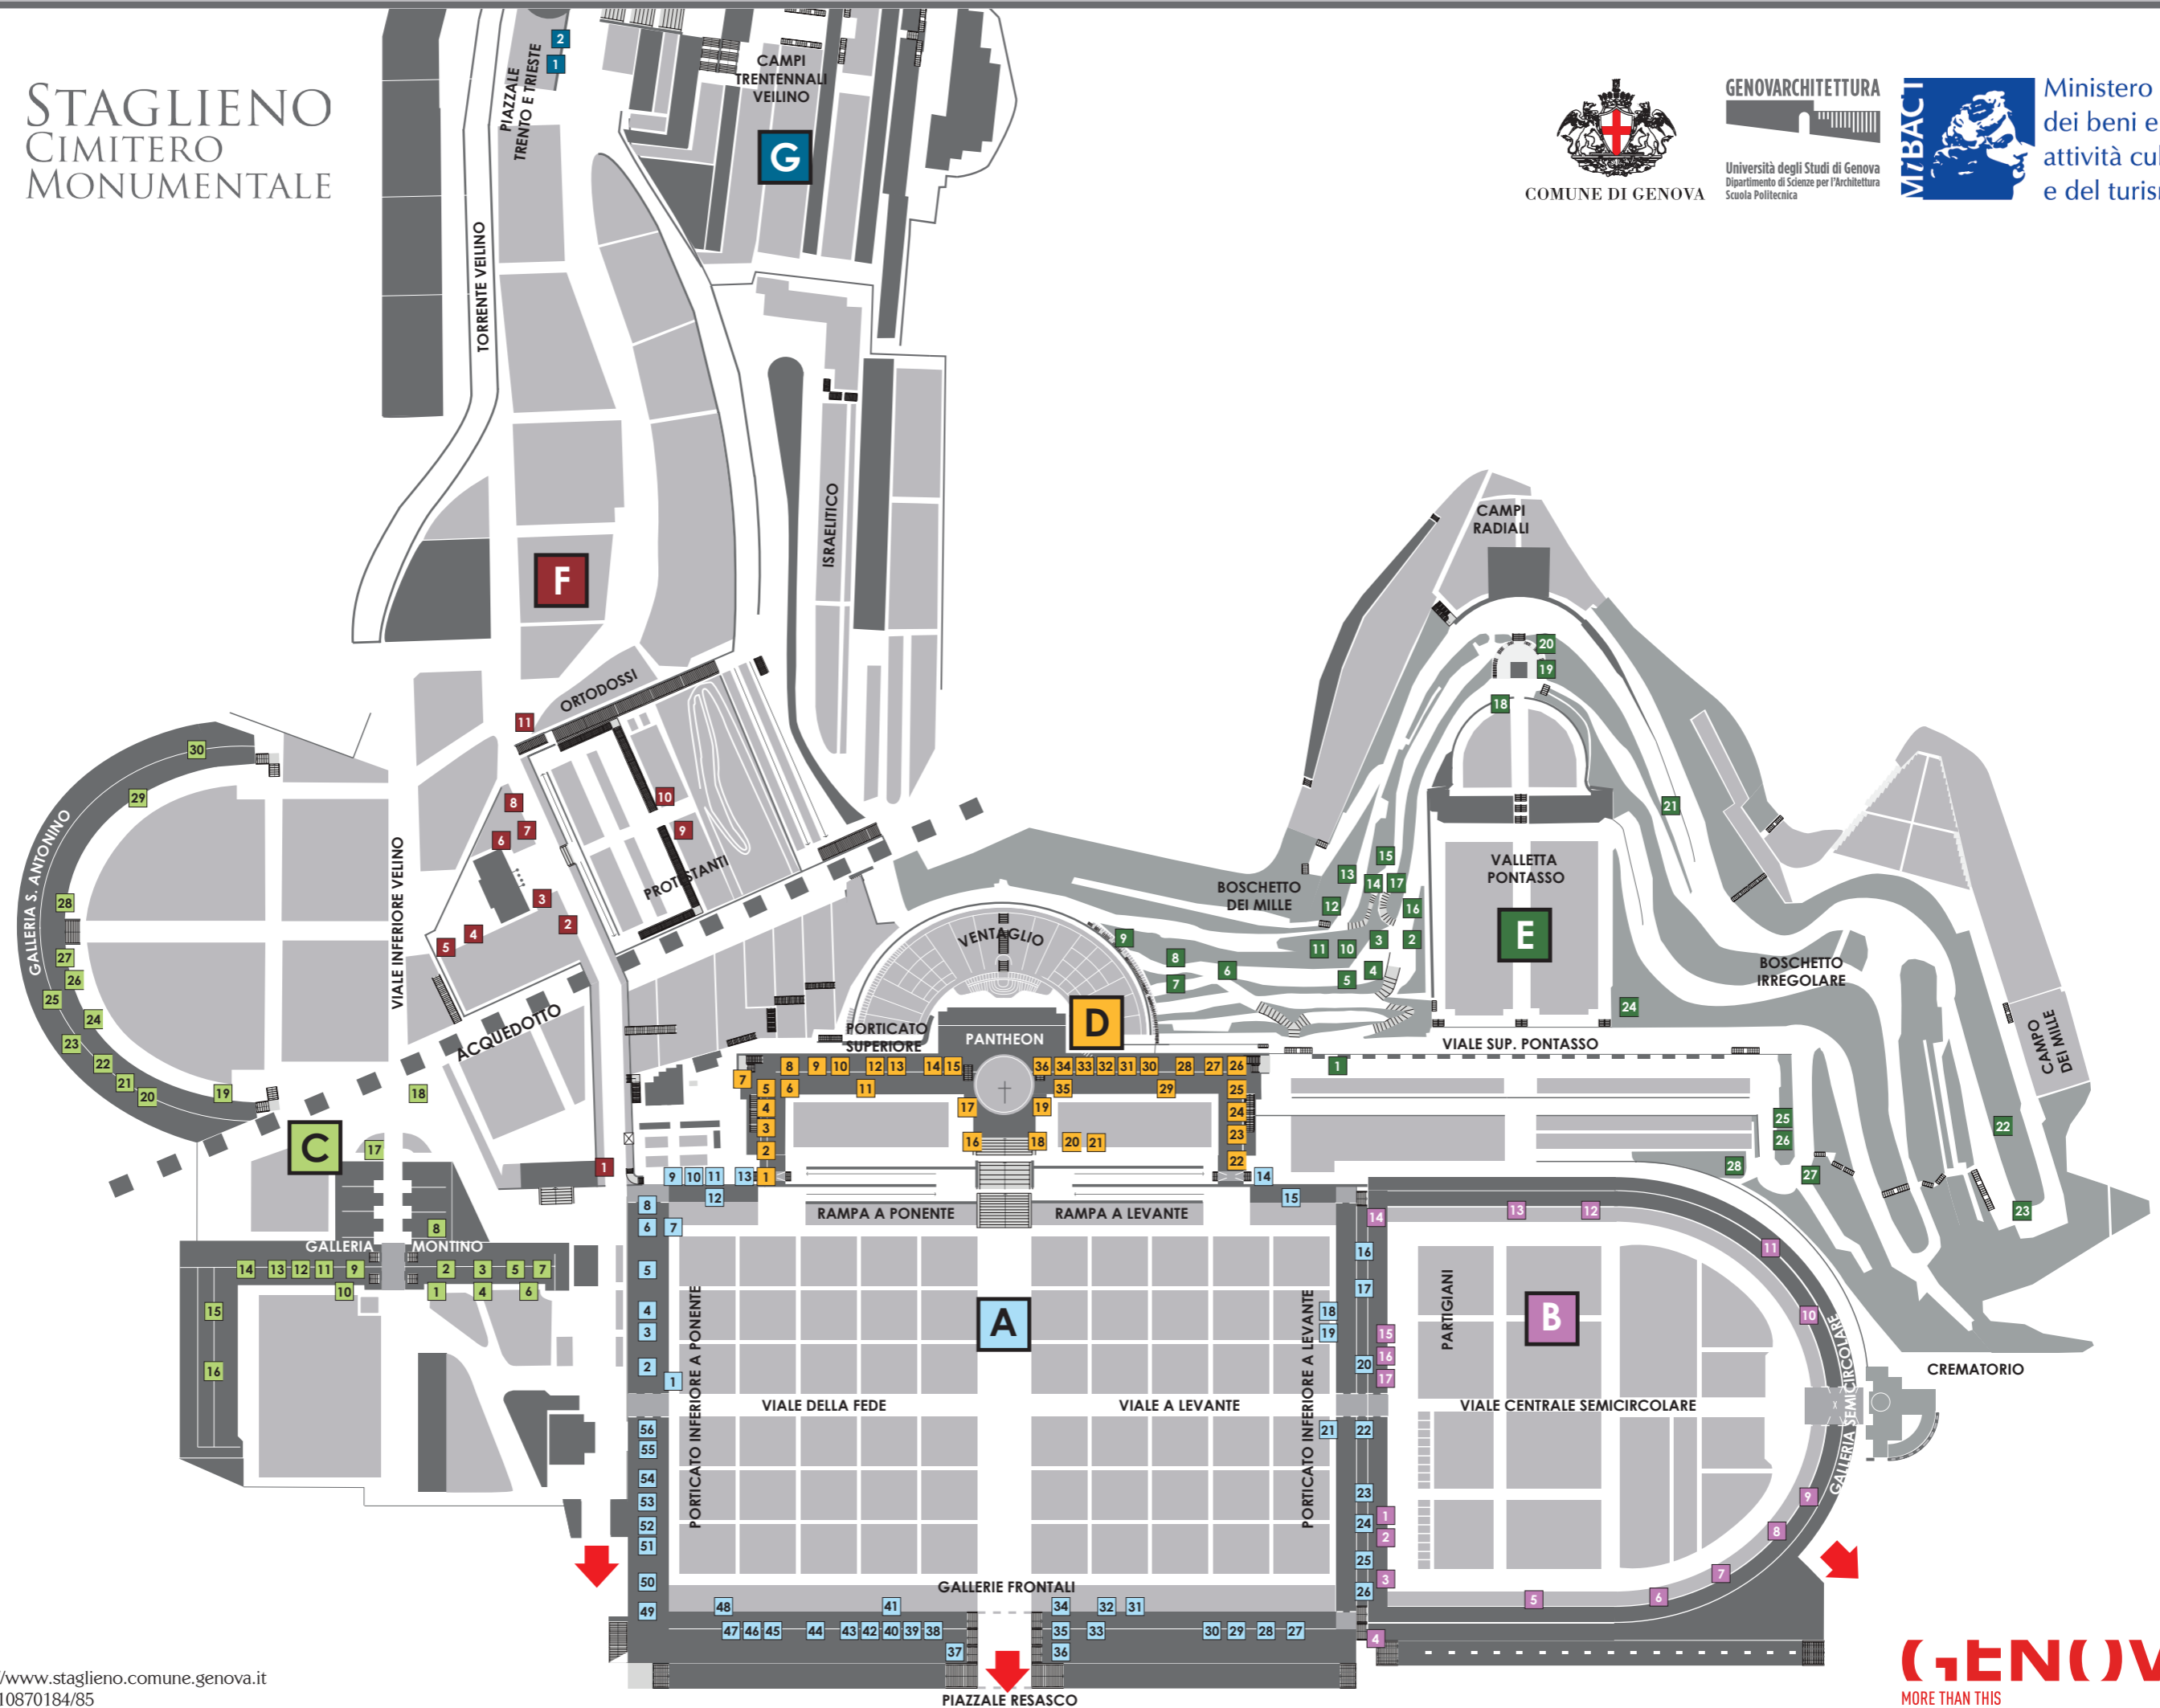

STAGLIENO CIMITERO MONUMENTALE

COMUNE DI GENOVA

GENOVARCHITETTURA
Università degli Studi di Genova
Dipartimento di Scienze per l'Architettura
Scuola Politecnica

Ministero
dei beni e delle
attività culturali
e del turismo

<http://www.staglieno.comune.genova.it>
tel. 010870184/85

GENOVA
MORE THAN THIS