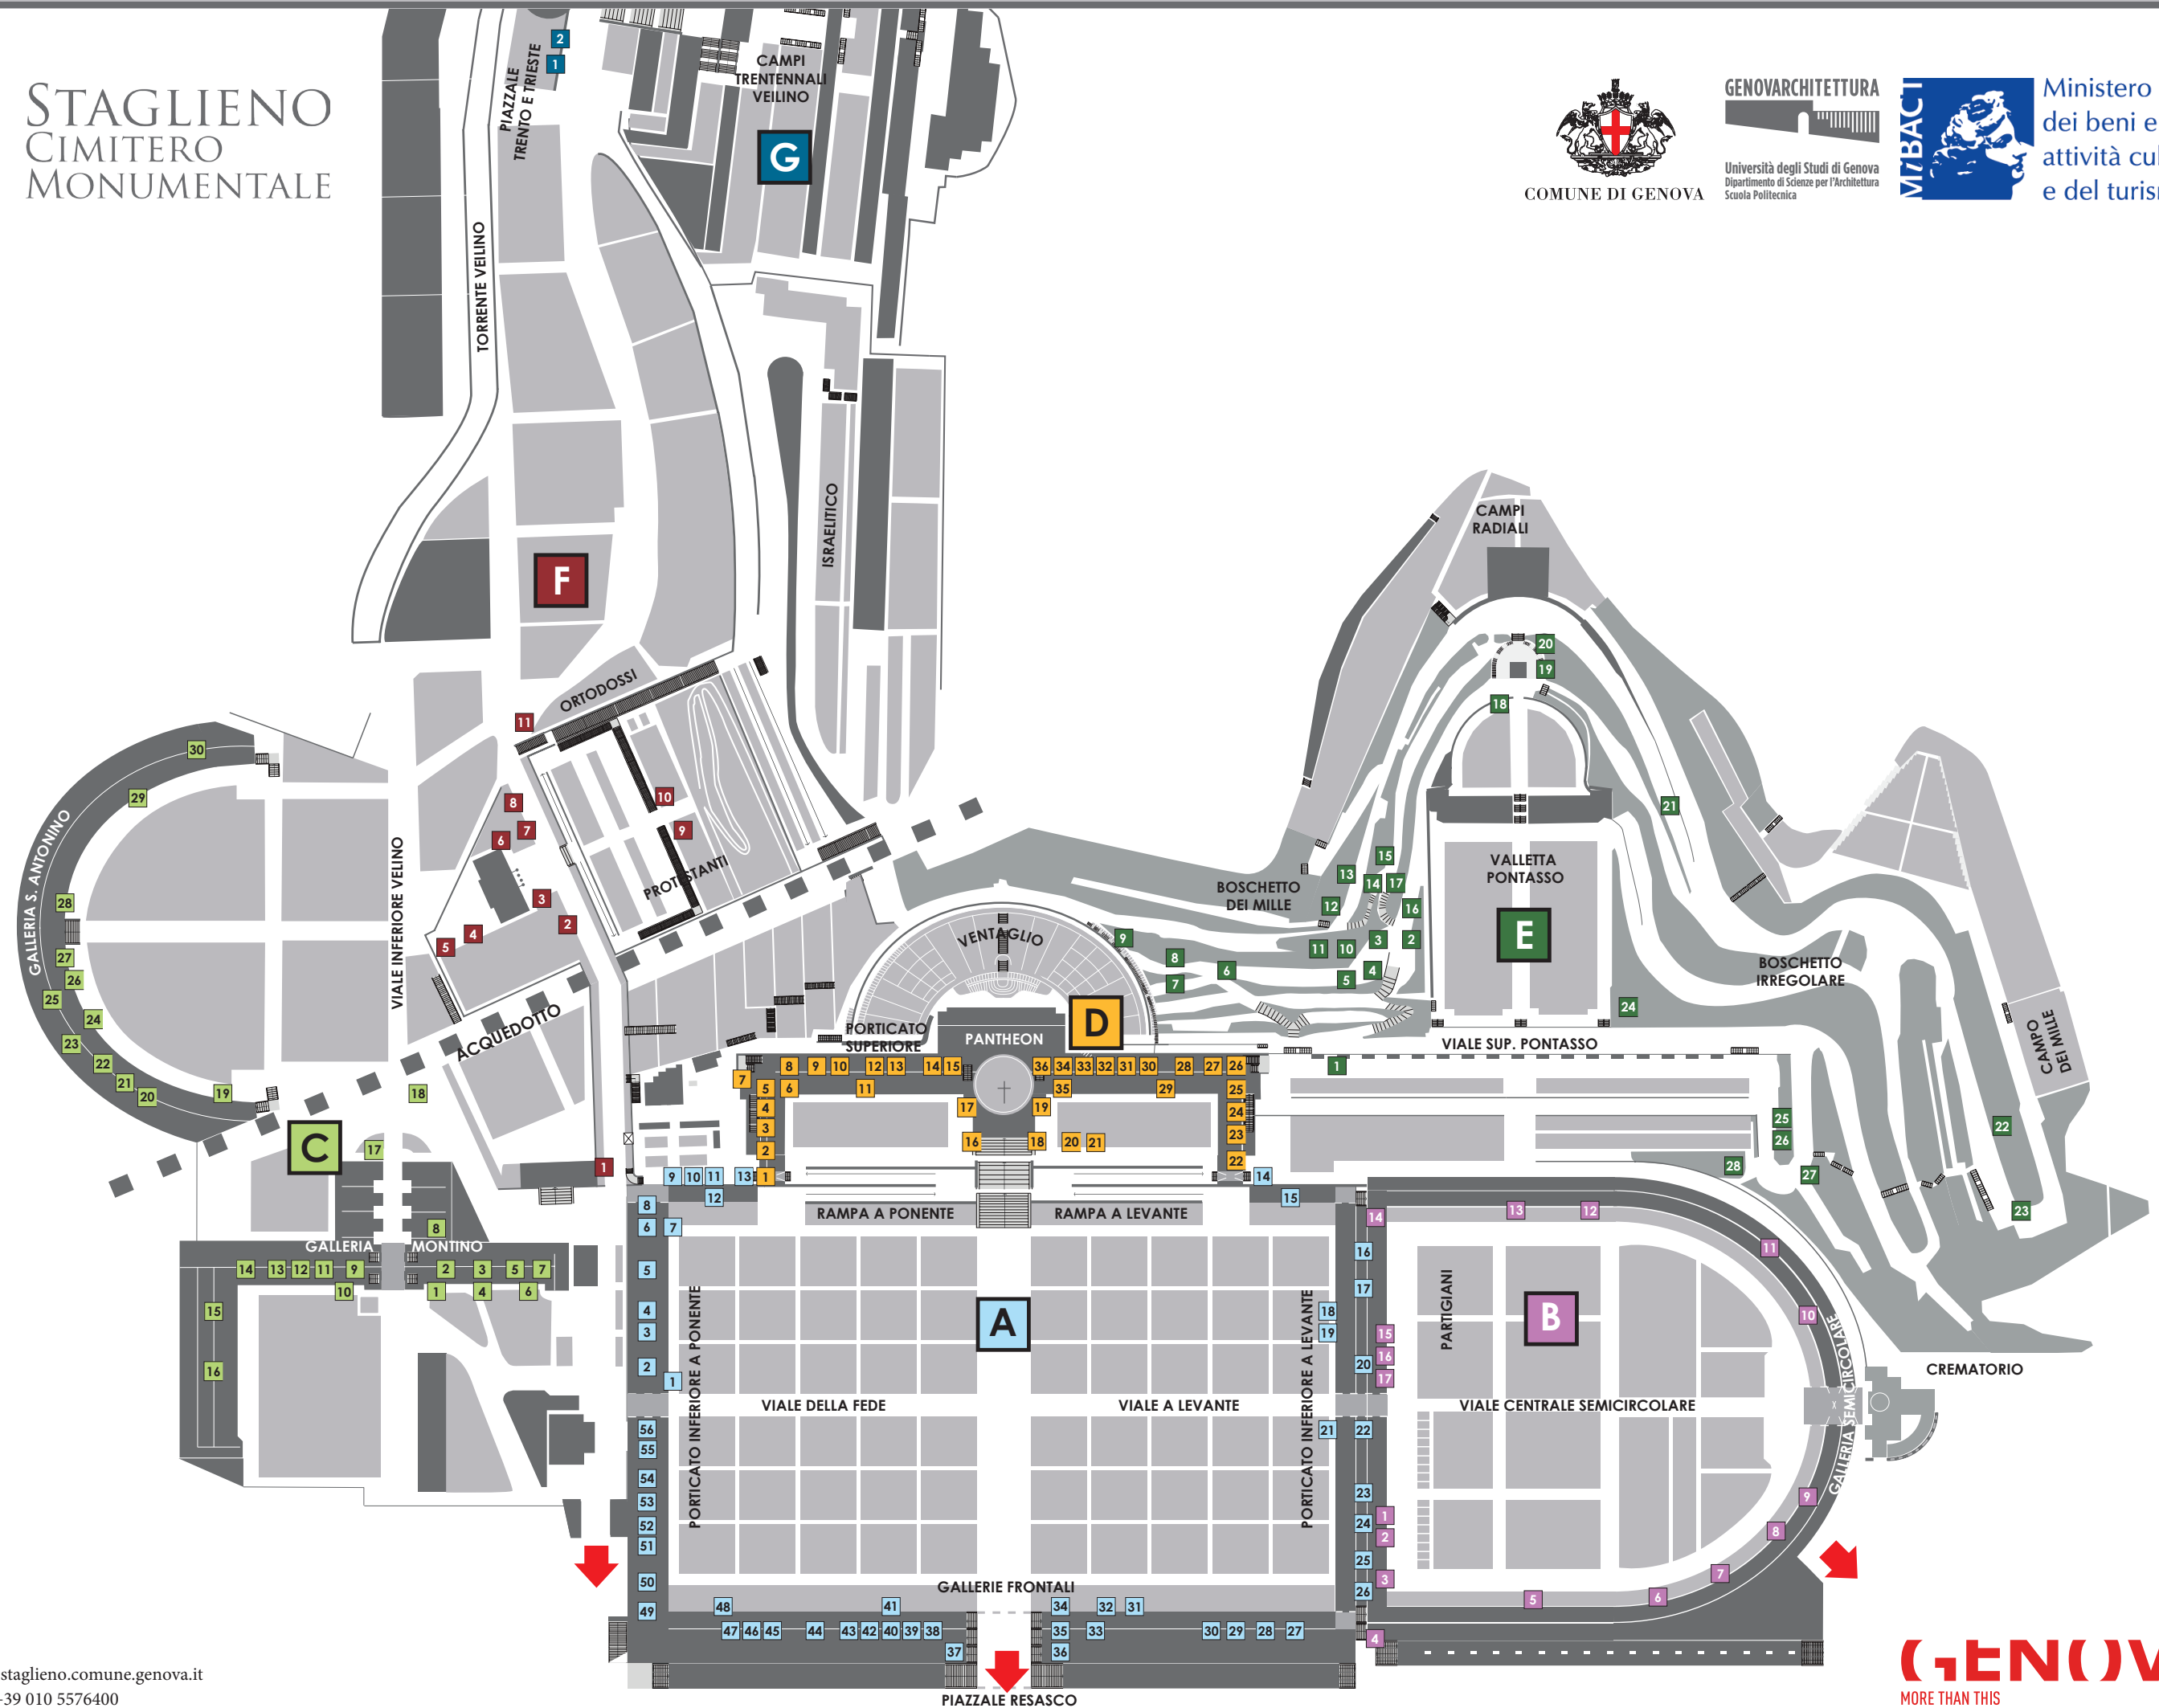

STAGLIENO CIMITERO MONUMENTALE

COMUNE DI GENOVA

GENOVARCHITETTURA
Università degli Studi di Genova
Dipartimento di Scienze per l'Architettura
Scuola Politecnica

Ministero
dei beni e delle
attività culturali
e del turismo

www.staglieno.comune.genova.it
Tel. +39 010 5576400

GENOVA
MORE THAN THIS